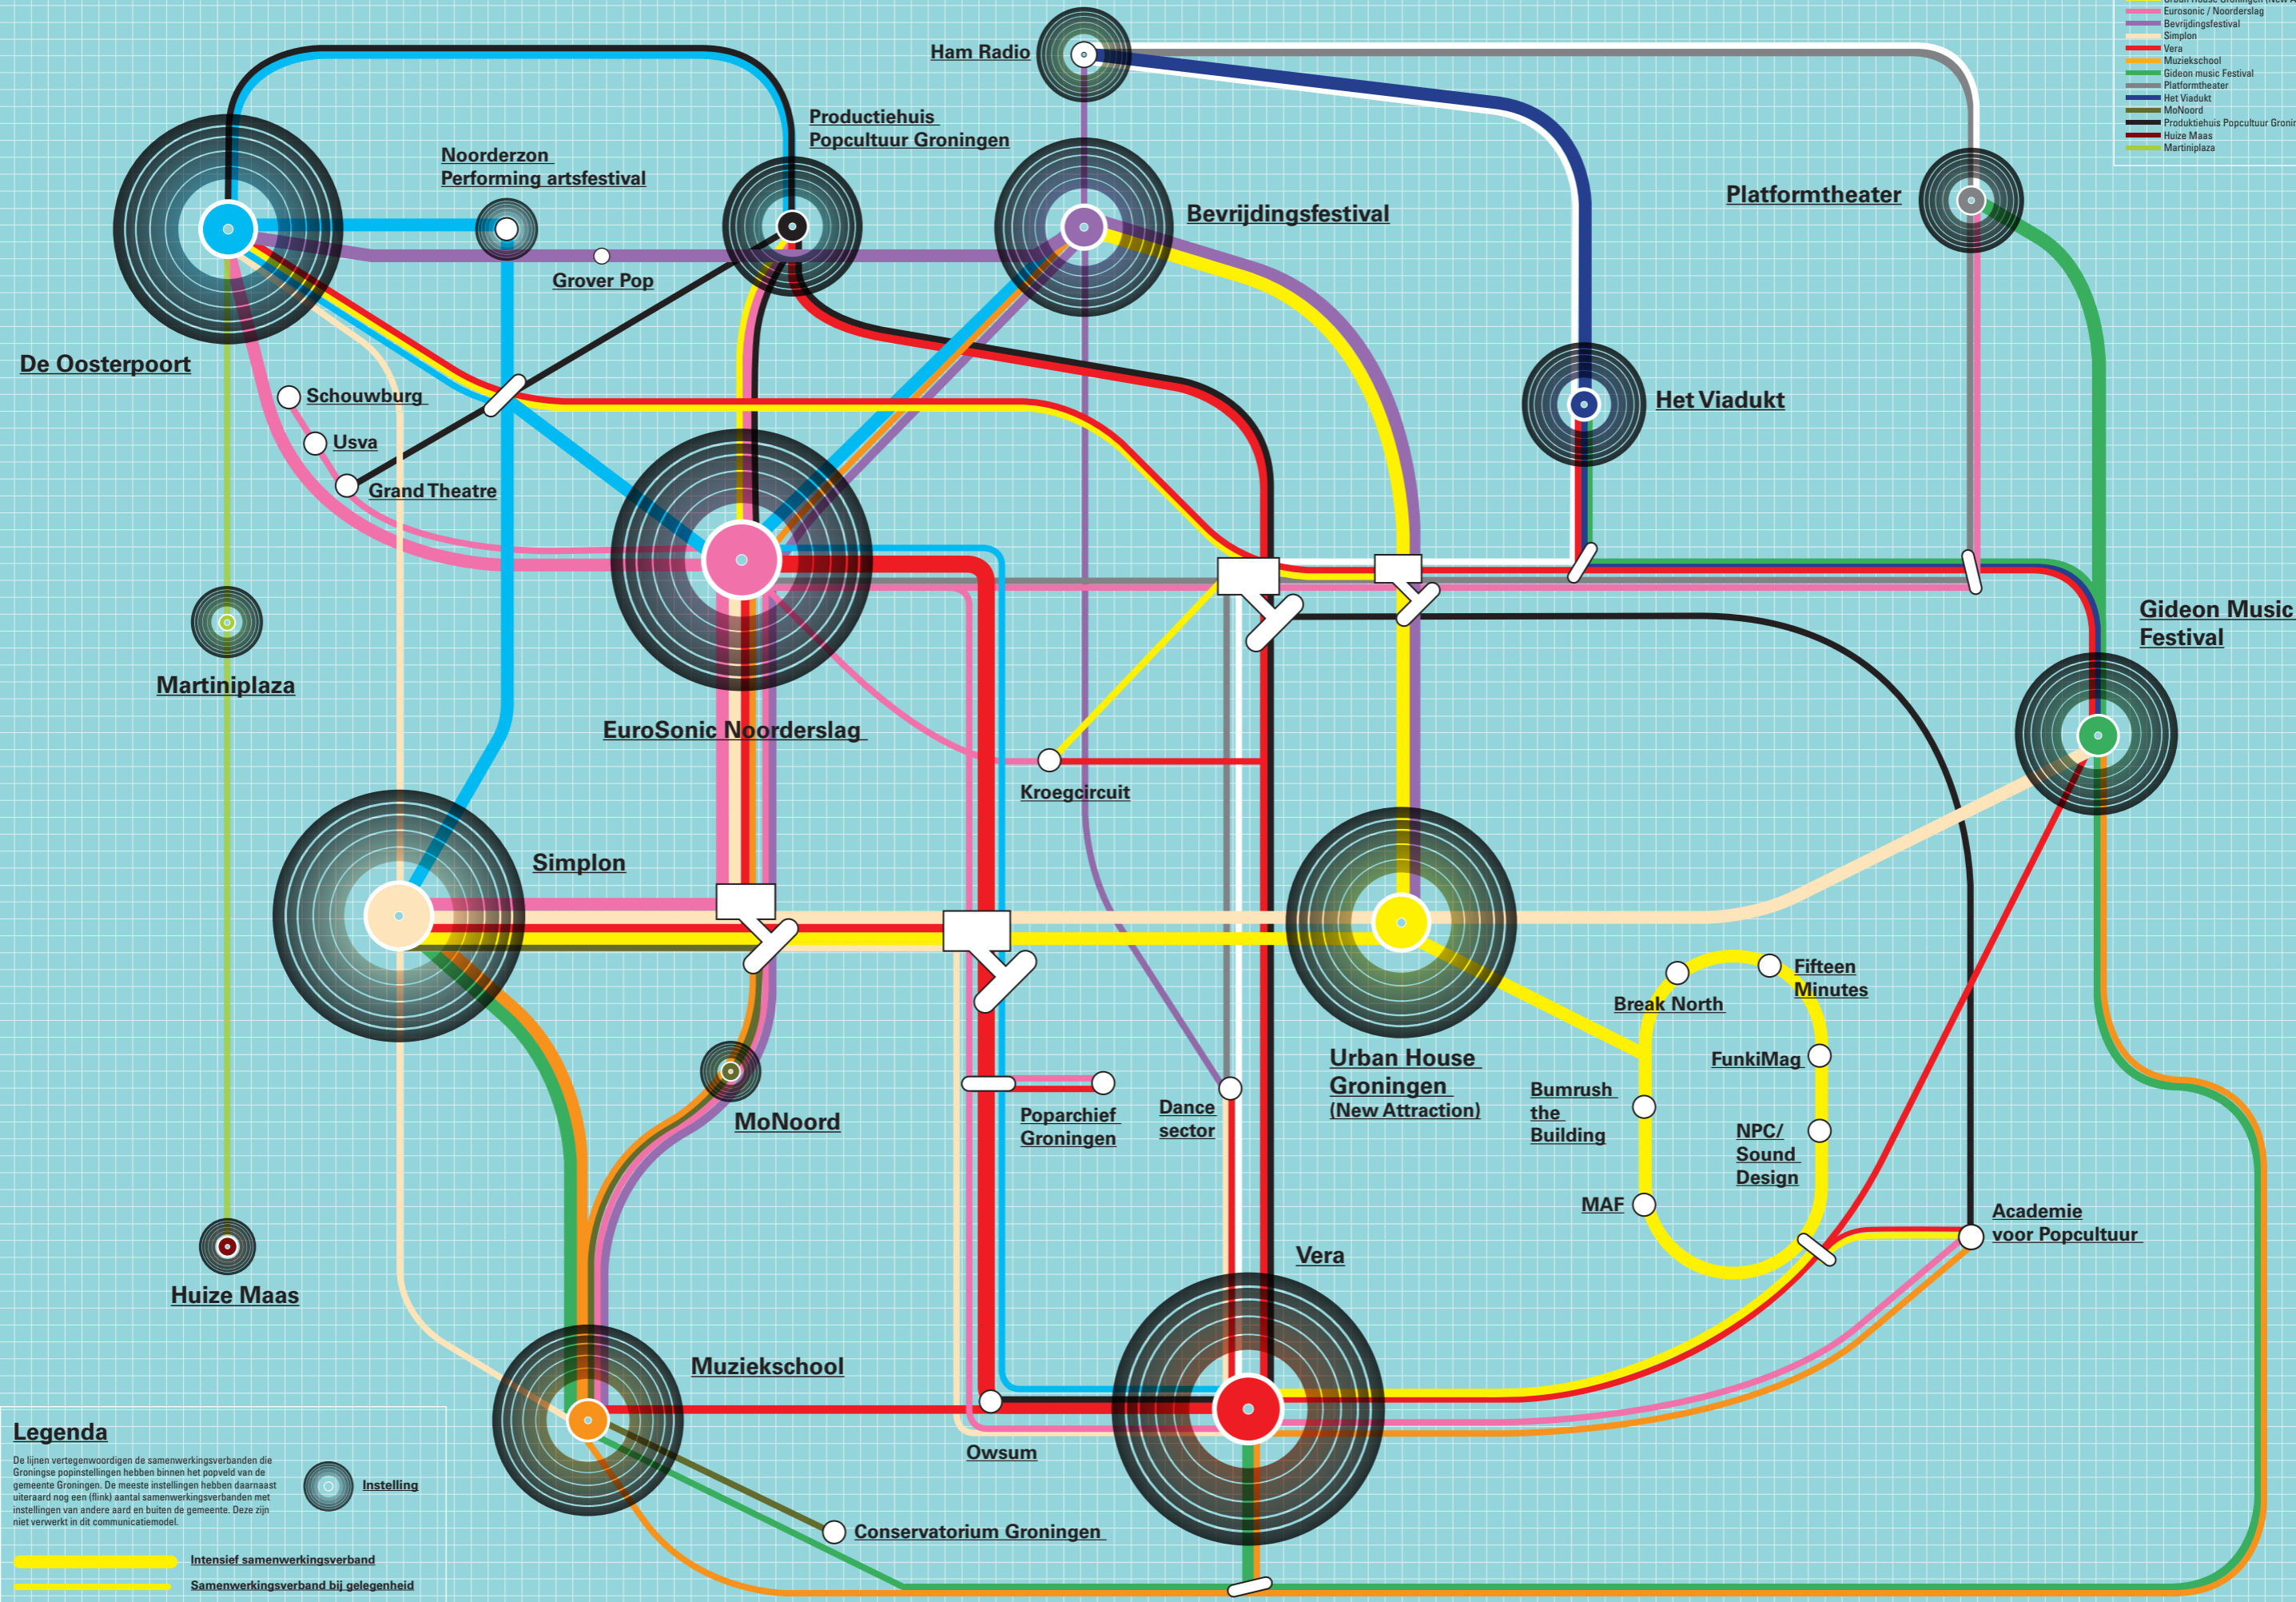

SAMENWERKINGSVERBANDEN POPSECTOR GRONINGEN

Instellingen

- De Oosterpoort / Stadsschouwburg
- Urban House Groningen (New Attraction)
- Eurosonic / Noorderslag
- Bevrijdingsfestival
- Simplon
- Vera
- Muziekschool
- Gideon music Festival
- Platformtheater
- Het Viadukt
- MoNoord
- Productiehuis Popcultuur Groningen
- Huize Maas
- Martiniplaza

Legenda

Instelling

- Intensief samenwerkingsverband
- Samenwerkingsverband bij gelegenheid