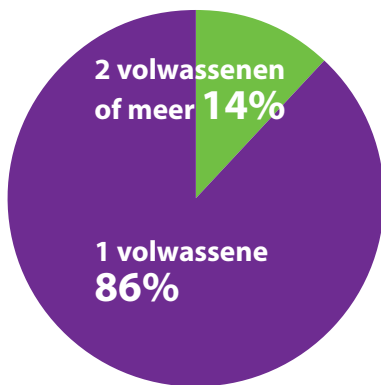

Feiten en cijfers armoede

Aantal volwassenen in minimahuishoudens