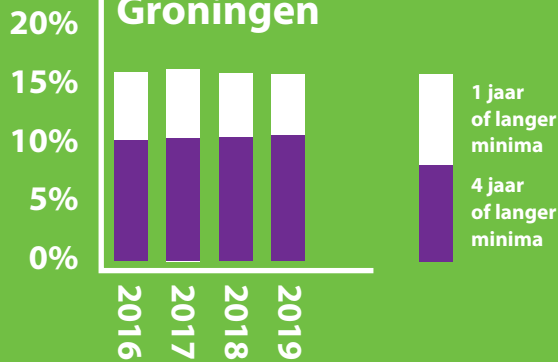

Gemeente Groningen