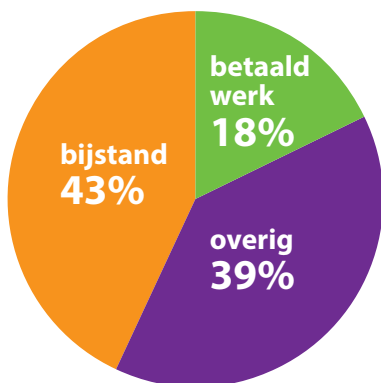

Top 5 gemeenten met de meeste minima

1. Rotterdam 19%
2. Amsterdam 17%
3. Arnhem 17%
4. Groningen 17%
5. Heerlen 17%

4300

kinderen in minimahuishoudens

1:8

Gemeente Groningen

september 2021

Nederland

Gemeente Groningen

Feiten en cijfers armoede

Aantal volwassenen in minimahuishoudens

Belangrijkste inkomstenbron van minimahuishoudens

Percentage minimahuishoudens per buurt