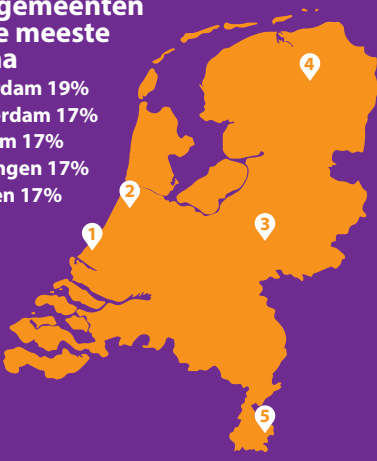

Top 5 gemeenten met de meeste minima

1. Rotterdam 19%
2. Amsterdam 17%
3. Arnhem 17%
4. Groningen 17%
5. Heerlen 17%

4300

kinderen in minimahuishoudens

1:8

Gemeente Groningen

september 2021

Nederland

Gemeente Groningen

Feiten en cijfers armoede

Aantal volwassenen in minimahuishoudens

Belangrijkste inkomstenbron van minimahuishoudens

Percentage minimahuishoudens per buurt