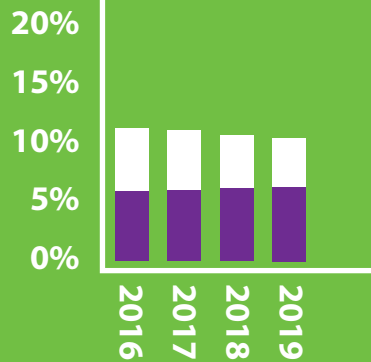

Top 5 gemeenten met de meeste minima

1. Rotterdam 19%
2. Amsterdam 17%
3. Arnhem 17%
4. Groningen 17%
5. Heerlen 17%

4300

kinderen in minimahuishoudens

1:8

Gemeente Groningen

september 2021

Nederland